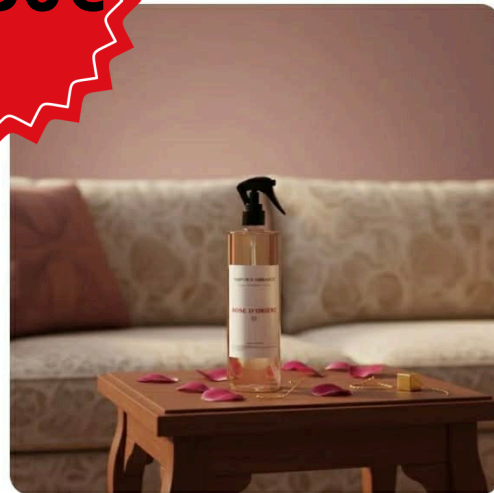

14,50€

PARFUM D'AMBIANCE
SHALIMORA 500ML.

PARFUM D'AMBIANCE
TENTATION 500ML.

PARFUMS D'AMBIANCE

PARFUM D'AMBIANCE
ORANGE SOLEIL EN
500ML.

PARFUM D'AMBIANCE
OUD INTENSE EN 500ML.

14,50€

PARFUM D'AMBIANCE
PARADOXE 500ML.

PARFUM D'AMBIANCE
ROSE D'ORIENT 500ML.

PARFUMS D'AMBIANCE

14,50€

PARFUM D'AMBIANCE
ALLEGORIA EN 500ML.

PASTILLES LAVE-VAISSSELLE

19€

100

PASTILLES