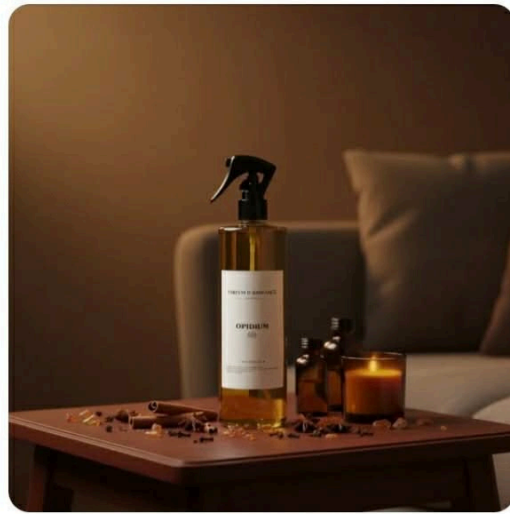

PARFUM D'AMBIANCE
ONE MILLION 500ML.

PARFUM D'AMBIANCE
OPIDIUM 500ML.

PARFUM D'AMBIANCE
ANIMALE EN 500ML.

PARFUM D'AMBIANCE
BAL D'AFRIQUE 500ML.

14,50€

PARFUM D'AMBIANCE
COTON 500ML.

PARFUM D'AMBIANCE
EAU DE BERGAMOTE EN
500ML.