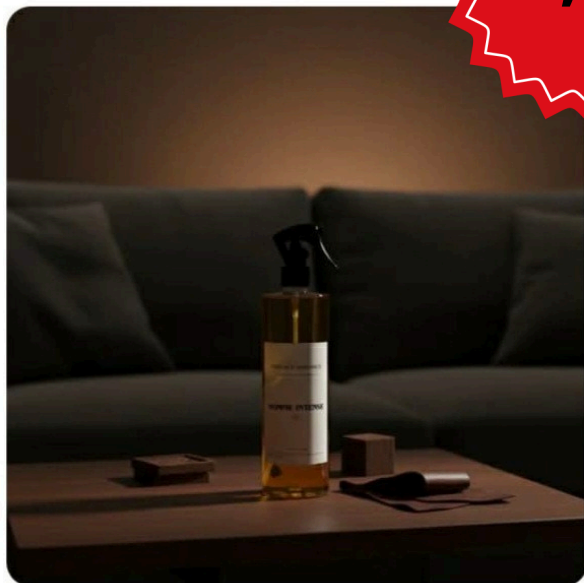

PARFUMS D'AMBIANCE

PARFUM D'AMBIANCE
ECLAT DE CITRON EN
500ML.

PARFUM D'AMBIANCE
FLEUR SAUVAGE EN
500ML.

14,50€

PARFUM D'AMBIANCE
HOMME INTENSE EN
500ML.

PARFUM D'AMBIANCE
JASMIN EN 500ML.

PARFUMS D'AMBIANCE

PARFUM D'AMBIANCE
JOIE EN 500ML.

PARFUM D'AMBIANCE LA
VIE EST BELLE 500ML.

14,50€

PARFUM D'AMBIANCE
MUSC 500ML.

PARFUM D'AMBIANCE
NUIT D'ETE 500ML.

PARFUMS D'AMBIANCE

PARFUM D'AMBIANCE
ROSE VANILLE 500ML.

PARFUM D'AMBIANCE
SAUVAGE EN 500ML.