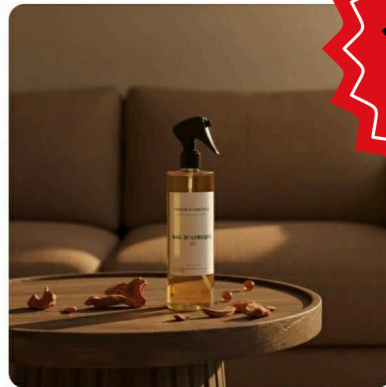

PARFUM D'AMBIANCE
ONE MILLION 500ML.

PARFUM D'AMBIANCE
OPIDIUM 500ML.

PARFUM D'AMBIANCE
ANIMALE EN 500ML.

PARFUM D'AMBIANCE
BAL D'AFRIQUE 500ML.

14,50€

PARFUM D'AMBIANCE
COTON 500ML.

PARFUM D'AMBIANCE
EAU DE BERGAMOTE EN
500ML.