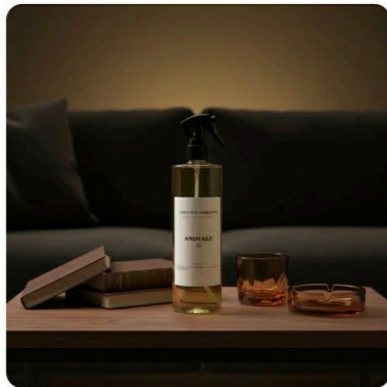

PARFUM D'AMBIANCE
ONE MILLION 500ML.

PARFUM D'AMBIANCE
OPIDIUM 500ML.

PARFUM D'AMBIANCE
ANIMALE EN 500ML.

PARFUM D'AMBIANCE
BAL D'AFRIQUE 500ML.

14,50€

PARFUM D'AMBIANCE
COTON 500ML.

PARFUM D'AMBIANCE
EAU DE BERGAMOTE EN
500ML.